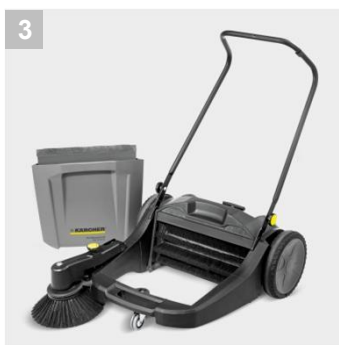

KÄRCHER

makes a difference

KM 70/20 C

Fácil y sencillo para un uso rápido.

La KM 70/20 C es la solución ideal para la limpieza de pequeñas superficies en interiores y exteriores. Barre más eficazmente que una escoba y, gracias a la conducción controlada del aire y del filtro de polvo integrado, casi sin polvo.

1 Accionamiento del cepillo cilíndrico principal.

El cepillo cilíndrico principal se impulsa con las dos ruedas, para obtener el mismo resultado de barrido en las curvas a la izquierda y a la derecha.

2 Asa de empuje ajustable.

Gran ergonomía gracias a la triple regulación. Posición de estacionamiento que ahorra espacio gracias a la función de plegado.

3 Gran depósito de suciedad.

Manejo y vaciado sencillos gracias a la empuñadura ergonómica del depósito. El filtro de polvo limpia el aire de salida y evita que se levante polvo al barrer.

4 Presión regulable.

La palanca de presión regulable permite ajustar el cepillo central de acuerdo a las necesidades en la tarea de limpieza.

Características técnicas y equipamiento

KM 70/20 C

Características técnicas